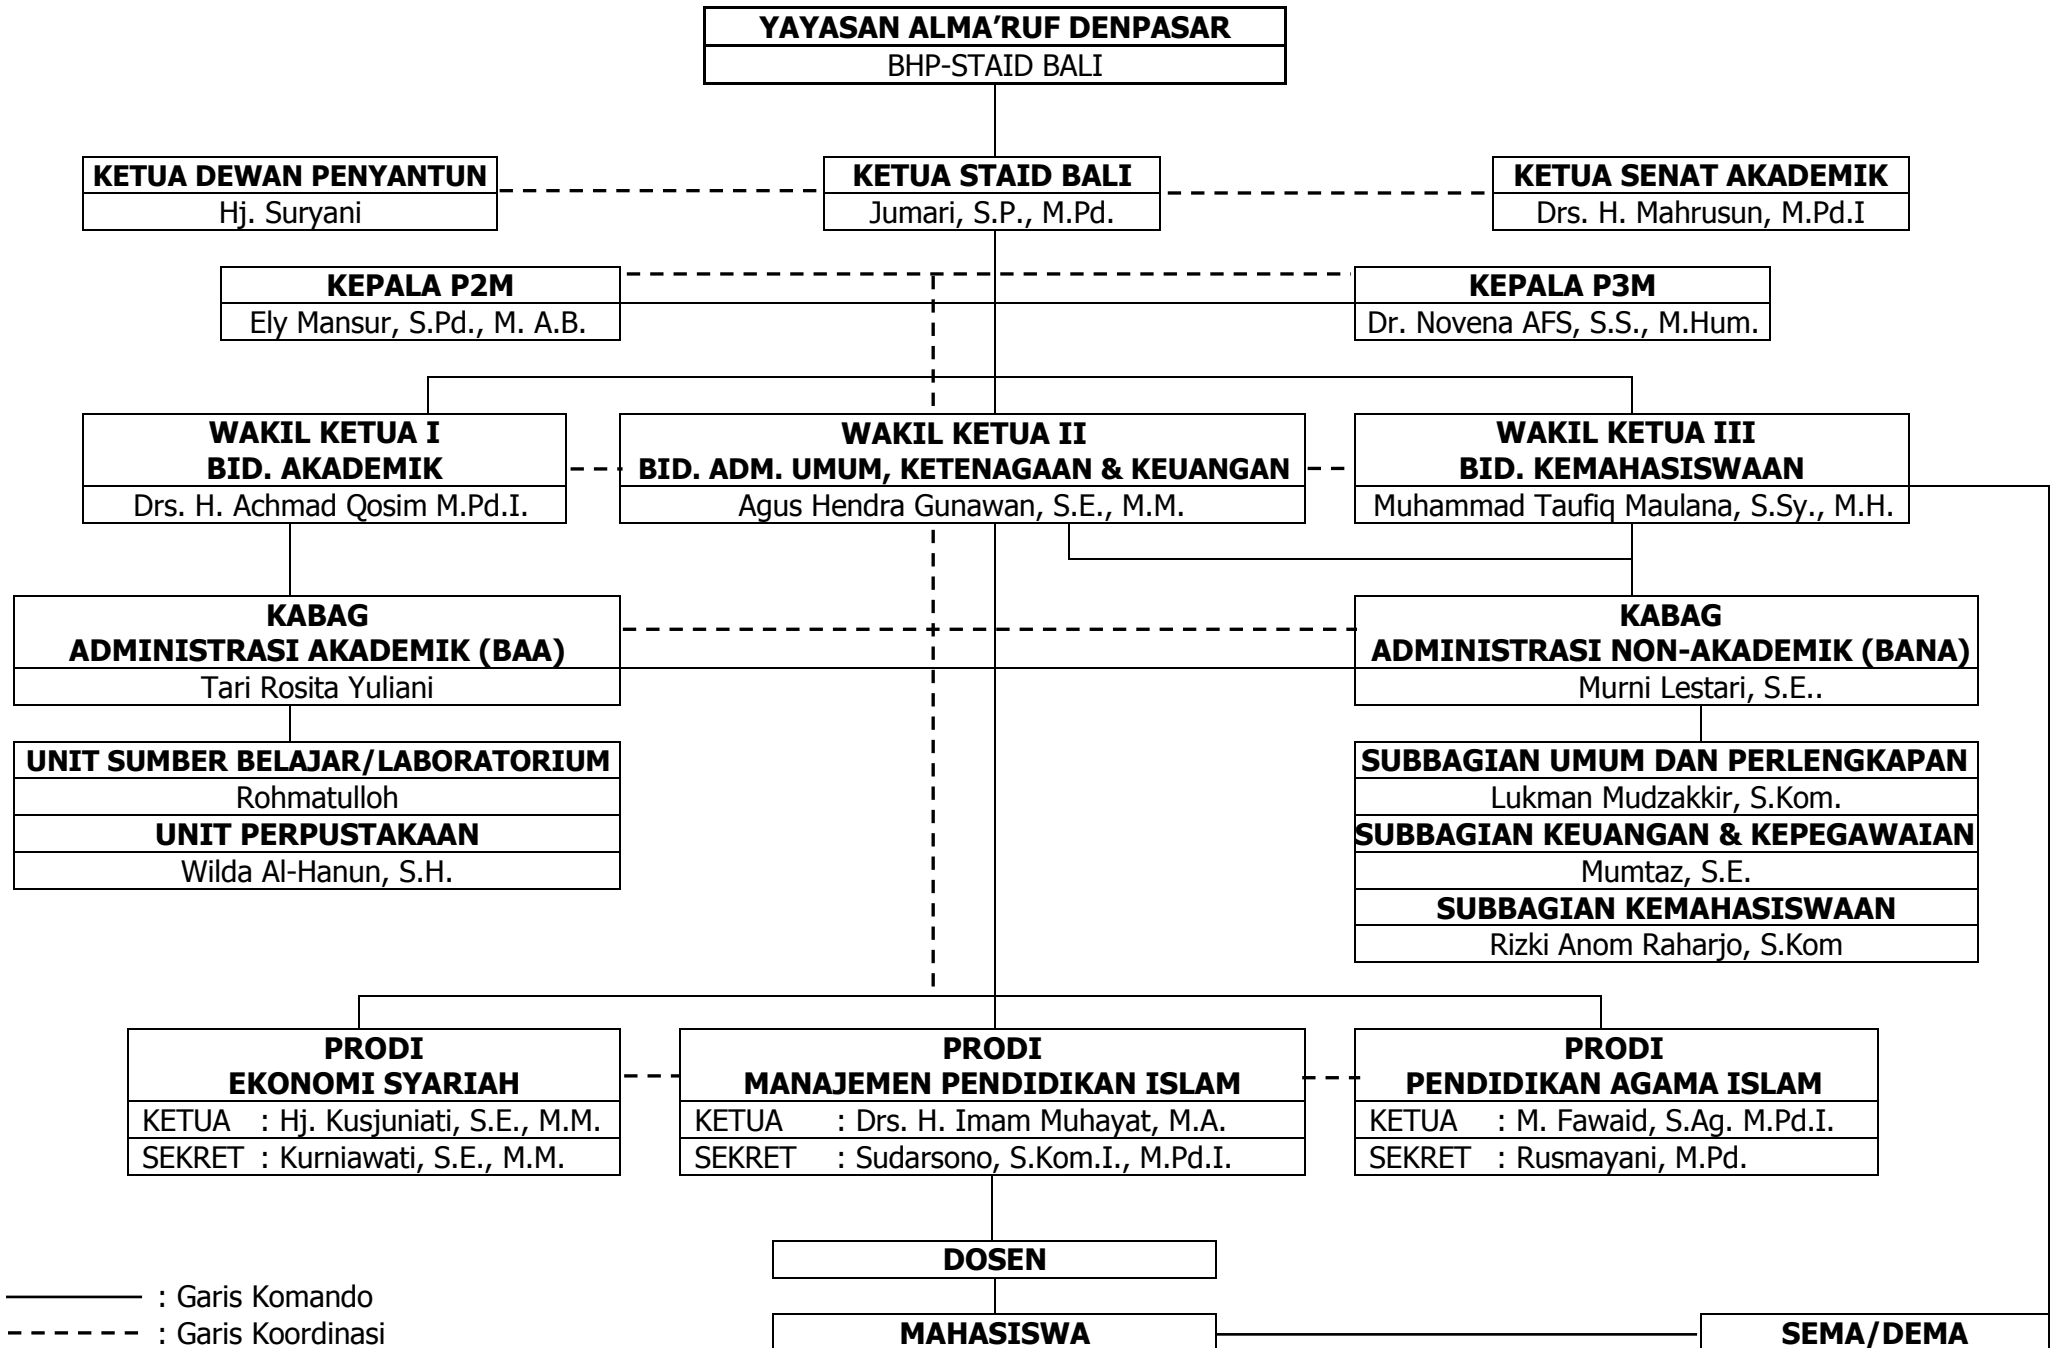

**BAGAN STRUKTUR ORGANISASI STAI DENPASAR BALI
PERIODE TAHUN 2016 – 2020**

———— : Garis Komando
- - - - - : Garis Koordinasi